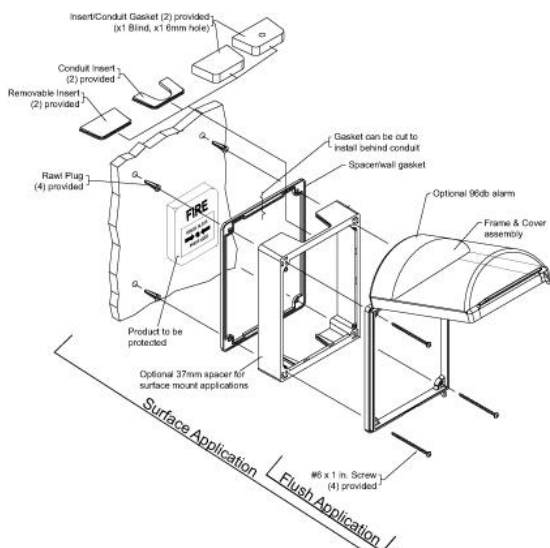

Vervang xx achter het artikelnummer voor FR (rood), EG (groen), NB (blauw), NY (geel), NE (oranje), NK (zwart) of NW (wit).

Flush Side View