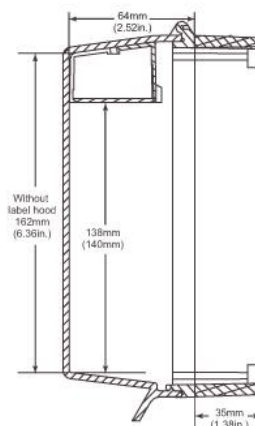

Vervang xx achter het artikelnummer voor FR (rood), EG (groen), NB (blauw), NY (geel), NE (oranje), NK (zwart) of NW (wit).

Flush Side View

Surface Side View