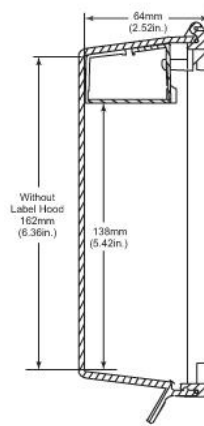

Vervang xx achter het artikelnummer voor FR (rood), EG (groen), NB (blauw), NY (geel), NE (oranje), NK (zwart) of NW (wit).

Flush Side View

Surface Side View