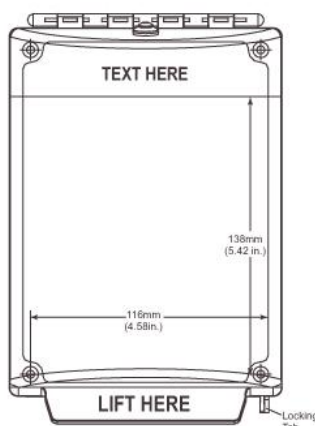

Vervang xx achter het artikelnummer voor FR (rood), EG (groen), NB (blauw), NY (geel), NE (oranje), NK (zwart) of NW (wit).

Flush Side View

Surface Side View