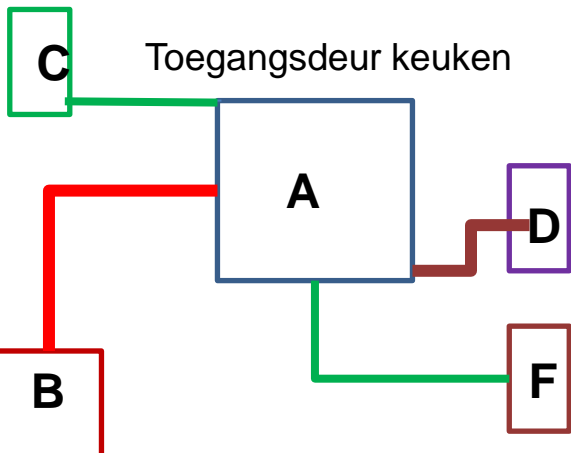

Optioneel aanbieden:

Toegangsdeur keuken

RS-485 netwerkkabel 2x2x0,22mm²

DataFlex YcY kabel 10x0,34m²

Voedingskabel 2x0,75m²

A = CRC200+ Centrale
 B = USB/485 Converter
 C = TR36A-12 Voeding
 D = RH300 magneetkaartlezer
 E = 500KG magneet IP67
 F = A00U elektrische deuropener